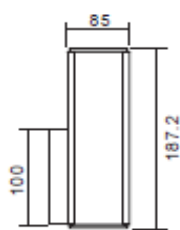

HELIOS 1 / HELIOS 2

Außenwandleuchte im schlanken Design. In zwei verschiedenen Höhen erhältlich. Die 10Watt CREE LED erzeugt ein nach zwei Seiten scheinendes Licht mit viel Lumen. Die Basis und die Säule sind aus Aluminium und mit hohem Korrosionsschutz beschichtet. Der obere Teil ist aus UV-beständigem PC Ma-terial und bietet zusätzlich einen hohen Schutz gegen äußere Einflüsse. Helios ist blendfrei und ideal geeignet für Hauswände, Mauern und im Eingangsbereich. Inklusiv ein-gebautem Trafo.

Exterior wall light in a slim design and in two different heights available. The 10Watt CREE LED produce a sideways lighting and provides enough lumen. The base and the pole are made of aluminum with a high corrosion resistance protection. The other part is made of an UV resistance PC material with a high impact protection. Helios is a lighting without glare and ideally suitable for wall of buildings and entrance areas. Included built in driver.

Bezeichnung	Strahlwinkel	Kelvin	Lumen	Watt	Größe mm H x D	Schutzart	Artikelnummer
Helios 1	23°	4700~5300K	630~730lm	10Watt	H: 187 D: 85	IP55	1400125
Helios 1	23°	2850~3250K	475~540lm	10Watt	H: 187 D: 85	IP55	1400126
Helios 2	23°	4700~5300K	1250~1460lm	2 x 10Watt	H: 348 D: 85	IP55	1400127
Helios 2	23°	2850~3250K	950~1080lm	2 x 10Watt	H: 348 D: 85	IP55	1400128

In den Farben grau, weiß oder schwarz erhältlich

Einfache und sichere Wandmontage