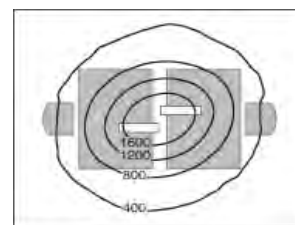

PHILIPS
LUMILEDS