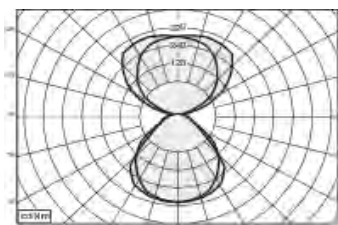

PHILIPS
LUMILEDS