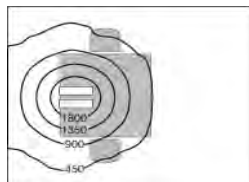

All electronic components inside the housing. Delivered including 3 m cable and plug. The Standard colour is white. The light shine ~ 70% upside and ~30% downside (because of the micro prism cover).

| Bezeichnung | | Kelvin | Watt | Lichtpunkt-höhe | Lumen | Gewicht | Artikelnummer |
|----------------|----|--------|------------|-----------------|---------|---------|----------------|
| O-FIX 2 | * | 3000K | 6 x 18Watt | 1850mm | 12960lm | 22,0kg | 1300634 |
| O-FIX 2 | * | 4000K | 6 x 18Watt | 1850mm | 13440lm | 22,0kg | 1300635 |
| O-FIX 2 Sensor | ** | 3000K | 6 x 18Watt | 1850mm | 12960lm | 22,0kg | 1300636 |
| O-FIX 2 Sensor | ** | 4000K | 6 x 18Watt | 1850mm | 13440lm | 22,0kg | 1300637 |

Stehleuchte mit UP / DOWN Lichtfunktion, auch in schwarz erhältlich, CRI >80, *Stehleuchte mit 3m Kabel und Stecker,

** Sensor= Bewegungs- und Tageslichtsensor

O-FIX 2 dimmbar über Taste (Push)

| Bezeichnung | | Kelvin | Watt | Lichtpunkt-höhe | Lumen | Gewicht | Artikelnummer |
|----------------|----|--------|------------|-----------------|---------|---------|------------------|
| O-FIX 2 | * | 3000K | 6 x 18Watt | 1850mm | 12960lm | 22,0kg | 1300634PD |
| O-FIX 2 | * | 4000K | 6 x 18Watt | 1850mm | 13440lm | 22,0kg | 1300635PD |
| O-FIX 2 Sensor | ** | 3000K | 6 x 18Watt | 1850mm | 12960lm | 22,0kg | 1300636PD |
| O-FIX 2 Sensor | ** | 4000K | 6 x 18Watt | 1850mm | 13440lm | 22,0kg | 1300637PD |