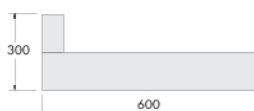

O-FIX 1 dimmbar über Taste (Push)

Bezeichnung		Kelvin	Watt	Lichtpunkt-höhe	Lumen	Gewicht	Artikelnummer
O-FIX 1	*	3000K	3 x 18Watt	1850mm	6480lm	19,0kg	1300630PD
O-FIX 1	*	4000K	3 x 18Watt	1850mm	6720lm	19,0kg	1300631PD
O-FIX 1 Sensor	**	3000K	3 x 18Watt	1850mm	6480lm	19,0kg	1300632PD
O-FIX 1 Sensor	**	4000K	3 x 18Watt	1850mm	6720lm	19,0kg	1300633PD