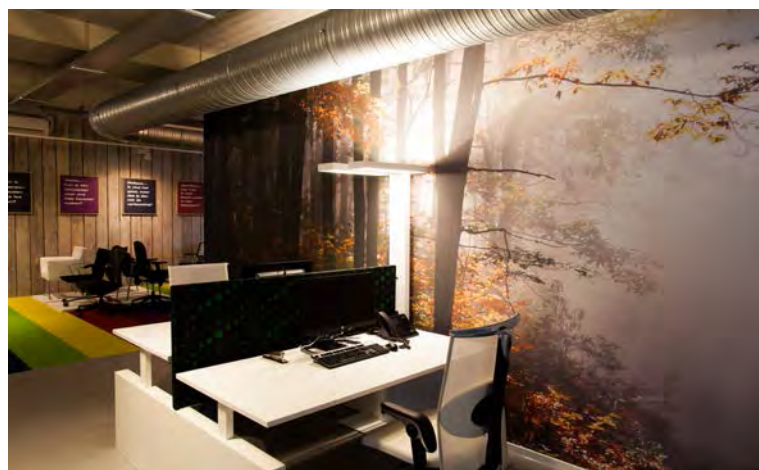

Optional:

- 3x wall socket box
- 2x CAT5 Data wall socket box
  + 2x3 meter CAT5 cable
- 3x wall socket + 2x CAT5 Data socket
  + 2x3 meter Cable CAT5