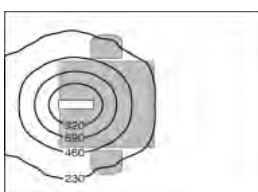

Optionen:

- 3x wall socket box
- 2x CAT5 Data wall socket box
  + 2x3 Meter CAT5 Kabel
- 3x wall socket + 2x CAT5 Data socket
  + 2x3 Meter Kabel CAT5