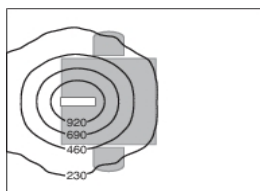

All electronic components inside the housing. Delivered including 3 m cable and plug. Standard colour is white. The light shines ~ 70% upside and ~ 30% downside (because of the micro prism cover).

Bezeichnung		Kelvin	Watt	Lichtpunkt-höhe	Lumen	Gewicht	Artikelnummer
O-FIX 1	*	3000K	3 x 18Watt	1850mm	6480lm	19,0kg	1300630
O-FIX 1	*	4000K	3 x 18Watt	1850mm	6720lm	19,0kg	1300631
O-FIX 1 Sensor	**	3000K	3 x 18Watt	1850mm	6480lm	19,0kg	1300632
O-FIX 1 Sensor	**	4000K	3 x 18Watt	1850mm	6720lm	19,0kg	1300633

Stehleuchte mit UP / DOWN Lichtfunktion, auch in schwarz erhältlich, CRI >80, *Stehleuchte mit 3m Kabel und Stecker,

**Sensor= Bewegungs- und Tageslichtsensor

O-FIX 1 dimmbar über Taste (Push)

Bezeichnung		Kelvin	Watt	Lichtpunkt-höhe	Lumen	Gewicht	Artikelnummer
O-FIX 1	*	3000K	3 x 18Watt	1850mm	6480lm	19,0kg	1300630PD
O-FIX 1	*	4000K	3 x 18Watt	1850mm	6720lm	19,0kg	1300631PD
O-FIX 1 Sensor	**	3000K	3 x 18Watt	1850mm	6480lm	19,0kg	1300632PD
O-FIX 1 Sensor	**	4000K	3 x 18Watt	1850mm	6720lm	19,0kg	1300633PD

**Optionen:**

- 3x wall socket box
- 2x CAT5 Data wall socket box
- + 2x3 Meter CAT5 Kabel
- 3x wall socket + 2x CAT5 Data socket
- + 2x3 Meter Kabel CAT5

Optional:

- 3x wall socket box
- 2x CAT5 Data wall socket box
- + 2x3 meter CAT5 cable
- 3x wall socket + 2x CAT5 Data socket
- + 2x3 meter Cable CAT5