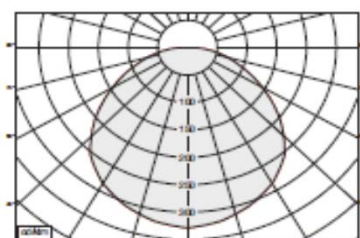

VIVO QUADRA DECKENLEUCHE

Extrem flache (54mm) Decken- oder Wandleuchte inklusiv dem bewährtem Vivo Quadra Downlight. Gehäuse aus weiß (RAL 9010) lackiertem Aluminium. Die sehr hohe Qualität der Epistar LEDs ermöglichen einen CRI-Wert von 90. Eine spezielle Kombination aus dreischichtigem Diffusor ermöglichen eine gleichmäßige Lichtverteilung mit einem Strahlwinkel von 150°. Standardmäßig in warmweiß (3000K) und neutralweiß (4000K) erhältlich. Ideal einsetzbar in Korridoren, Meetingräumen, Büros und Hotels. Inklusiv 32V Trafo, Anschluss an 100-240V AC. Schnelle und einfache Montage.

Extremely shallow square surface mounted LED downlight (54mm) with white painted aluminium housing (RAL 9010). Very high quality Epistar LEDs with high colour rendering (CRI 90). A special combination of three layered diffusers for even light distributions with 150° angle. Standard available in warm white (3000k) and neutral white (4000k). Very suitable in corridors, meeting rooms, offices and hotels. Including 32V driver with European 2-pole plug. Direct connection to mains 100-240V AC. Low maintenance. Life expectancy 40.000 hours. Fast and easy mounting.

Bezeichnung	Watt	Lichtfarbe	Lumen	Größe	Ampere (mA)	Gewicht	Artikelnummer
VIVO QUADRA	17Watt	3000K	820lm	172x172mm	700	2,00kg	1300791
VIVO QUADRA	25Watt	3000K	1170lm	226x226mm	700	2,50kg	1300792
VIVO QUADRA	33Watt	3000K	1580lm	276x276mm	1050	2,80kg	1300793
VIVO QUADRA	17Watt	4000K	890lm	172x172mm	700	2,00kg	1300795
VIVO QUADRA	25Watt	4000K	1270lm	226x226mm	700	2,50kg	1300796
VIVO QUADRA	33Watt	4000K	1710lm	276x276mm	1050	2,80kg	1300797

Höhe der Leuchte: 54mm, Gehäusefarbe weiß, CRI 90, IP50, inklusiv 32V Driver, Notstrom 1/3 Stunden
2700K und 6000K auf Anfrage