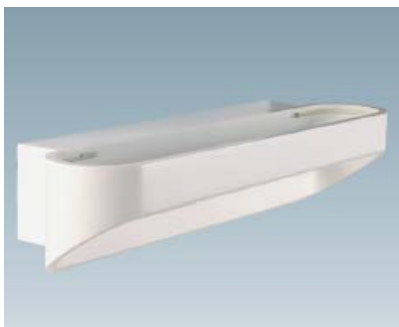

**ORY**

Dekorative moderne LED-Wandleuchte. Gehäuse aus weiß lackiertem Aluminium. Bestückt mit 2 x 5Watt Citizen LED für einen atmosphärischen up-down Effekt. Einsetzbar in Korridoren, Hotelzimmern oder in Privathäusern. Alle elektronischen Bauteile sind im Gehäuse eingebaut. Einfache und schnelle Montage.

Decorative yet modern design wall mounted LED luminaire. Made out of one piece of white painted extruded aluminium. With 2x5w Citizen LED for atmospheric up-down effect. Usable in corridors, hotel rooms, and houses. All electronic components inside the housing. Easy and fast assembly. Lifetime of the LED 30.000 hours with 70% main-tenance.

Bezeichnung	Watt	Lichtfarbe	Lumen	Größe L x H	Ampere (mA)	Gewicht	Artikelnummer
ORY	2 x 5Watt	3000K	630lm	300x70mm	500	1,20kg	<b>1307108</b>

*Dekorative Wandleuchte mit Up-Down-Effekt, Citizen LED, IP20, CRI >80*