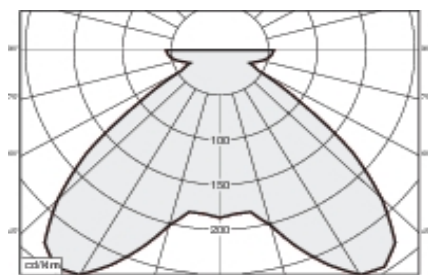

CENTAURUS 640 DALI TOUCH dim

Bezeichnung	CRI (Ra)	Lichtfarbe	Watt	Größe mm D x H	Lumen	Gewicht	Artikelnummer
Centaurus 640	>80	3000K	48Watt	640x539mm	4900lm	9,80kg	1305172DT
Centaurus 640	>80	4000K	48Watt	640x539mm	5000lm	9,80kg	1305173DT
Centaurus 640	>80	6000K	48Watt	640x539mm	5200lm	9,80kg	1305174DT

IP20, 3m Kabel und 4m Stahlseil, optional in 2700K und 3500K erhältlich