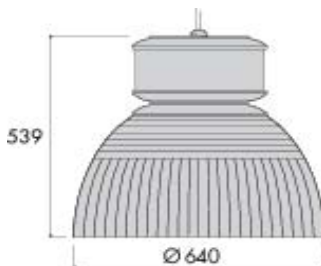

CENTAURUS 640 DALI TOUCH dim

Bezeichnung	CRI (Ra)	Lichtfarbe	Watt	Größe mm D x H	Lumen	Gewicht	Artikelnummer
Centaurus 640	>80	3000K	48Watt	640x539mm	4900lm	9,80kg	1305172DT
Centaurus 640	>80	4000K	48Watt	640x539mm	5000lm	9,80kg	1305173DT
Centaurus 640	>80	6000K	48Watt	640x539mm	5200lm	9,80kg	1305174DT

IP20, 3m Kabel und 4m Stahlseil, optional in 2700K und 3500K erhältlich