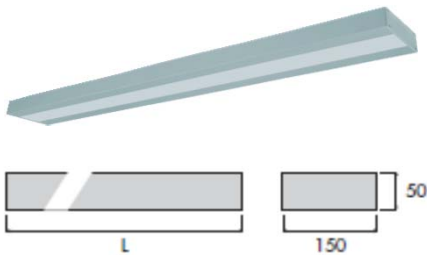

BOX 2 OPAL

Elegante, grau lackierte Hängeleuchte mit integrierten LED-Modulen. Das Gehäuse ist aus stranggepresstem Aluminium. Die Leuchte erzeugt einen UP-AND-DOWN Licht-effekt. Bestückt mit einem hochwertigen PMMA Opal diffusor. Ideal einsetzbar als Grundbeleuchtung in Schulen, Hotelrezeptionen und Gallerien. Alle elektronischen Komponenten sind im Gehäuse untergebracht. Lieferung inklusiv 1,5m Abhänge-stahlseil und 2m Anschlusskabel.

Elegant grey painted aluminium pendant with LED light source. Housing made out of extruded aluminium. Opened top for up-and-down light effect. Equipped with high quality PMMA opoal acrylic diffuser. Suitable for schools, reception areas and galleries. All electronic components inside the housing. Delivered including pendant suspension, steelcables (1,5m) and mains cable (2m).

Hängeleuchte mit Up- und Downlight-Funktion, Standard-Gehäusefarbe in grau oder weiß (bei Bestellung bitte angeben),

Deckenabdeckung

Optionen:

Farbe des Opalacryl-Diffussors
Mikroprismadiffusor

Options:

Opal acrylic colour options
Micro Prisma diffuser