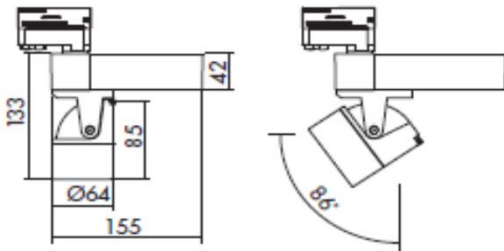

Accessoires:

3-Phasen-Hochvoltsschienen und Zubehör

Accessories:

3-phase tracks and connectors