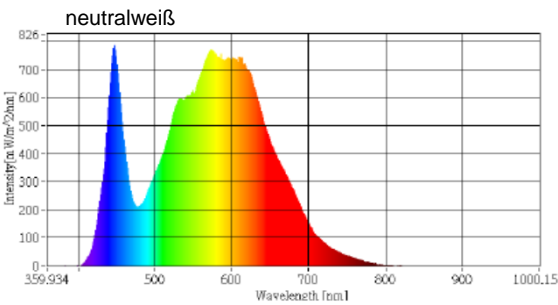

GOT FIX HV EXTREM

Kompakter dreh- und schwenkbarer Hochvoltsciennen-Strahler für punktgenaue Beleuchtung. Gehäusefarbe in weiß. Farbtemperaturen ~3000K, ~4000K und ~5000K (siehe Tabelle) lieferbar. Ideal geeignet für Ausstellungsräume und für alle Bereiche des Ladenbaus. Inklusive eingebautem Trafo. Spotgehäuse aus Aluminium. Einsetzbar bei Umgebungen von -20°C~40°C und 10%~90%

Compact turnable and titable LED track spot light. Colour of housing is white. Available the colour temperature ~3000K, ~4000K and ~5000K (see list). Ideally suited for showrooms and shops. Including build-in driver. Housing made of aluminium. Working environment: -20°C ~40°C / 10%~90% humanity

Bezeichnung	Kelvin	Strahlwinkel	Watt	CRI / Ra	Lumen	Gewicht	Artikelnummer
GOT FIX EXTREM	5000K	78°/36°	40Watt	>80	3200lm	1,00kg	1000701
GOT FIX EXTREM	4000K	78°/36°	40Watt	>80	3100lm	1,00kg	1000702
GOT FIX EXTREM	3000K	78°/36°	40Watt	>80	3000lm	1,00kg	1000703

Größe: 149x257x176mm, 100-277VAC/47-63Hz, nur für den Innenbereich IP20, Gehäusefarbe grau (weiß + schwarz auf Anfrage)

Gehäusefarbe in schwarz oder weiß auf Anfrage