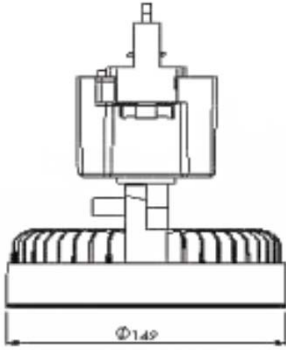

GOT FIX HV EXTREM

Kompakter dreh- und schwenkbarer Hochvoltsciennen-Strahler für punktgenaue Beleuchtung. Gehäusefarbe in weiß. Farbtemperaturen ~3000K, ~4000K und ~5000K (siehe Tabelle) lieferbar. Ideal geeignet für Ausstellungsräume und für alle Bereiche des Ladenbaus. Inklusive eingebautem Trafo. Spotgehäuse aus Aluminium. Einsetzbar bei Umgebungen von -20°C~40°C und 10%~90%

Compact turnable and titable LED track spot light. Colour of housing is white. Available the colour temperature ~3000K, ~4000K and ~5000K (see list). Ideally suited for showrooms and shops. Including build-in driver. Housing made of aluminium. Working environment: -20°C ~40°C / 10%~90% humanity

Bezeichnung	Kelvin	Strahlwinkel	Watt	CRI / Ra	Lumen	Gewicht	Artikelnummer
GOT FIX EXTREM	5000K	78°/36°	40Watt	>80	3200lm	1,00kg	1000701
GOT FIX EXTREM	4000K	78°/36°	40Watt	>80	3100lm	1,00kg	1000702
GOT FIX EXTREM	3000K	78°/36°	40Watt	>80	3000lm	1,00kg	1000703

Größe: 149x257x176mm, 100-277VAC/47-63Hz, nur für den Innenbereich IP20, Gehäusefarbe grau (weiß + schwarz auf Anfrage)

Gehäusefarbe in schwarz oder weiß auf Anfrage