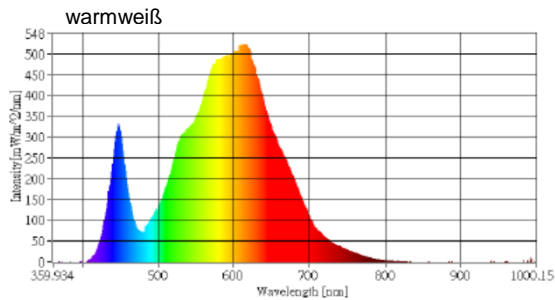

GOT FIX HV EXTREM

Kompakter dreh- und schwenkbarer Hochvoltsciennen-Strahler für punktgenaue Beleuchtung. Gehäusefarbe in weiß. Farbtemperaturen ~3000K, ~4000K und ~5000K (siehe Tabelle) lieferbar. Ideal geeignet für Ausstellungsräume und für alle Bereiche des Ladenbaus. Inklusive eingebautem Trafo. Spotgehäuse aus Aluminium. Einsetzbar bei Umgebungen von -20°C~40°C und 10%~90%

Compact turnable and titable LED track spot light. Colour of housing is white. Available the colour temperature ~3000K, ~4000K and ~5000K (see list). Ideally suited for showrooms and shops. Including build-in driver. Housing made of aluminium. Working environment: -20°C ~40°C / 10%~90% humanity

Bezeichnung	Kelvin	Strahlwinkel	Watt	CRI / Ra	Lumen	Gewicht	Artikelnummer
GOT FIX EXTREM	5000K	78°/36°	40Watt	>80	3200lm	1,00kg	1000701
GOT FIX EXTREM	4000K	78°/36°	40Watt	>80	3100lm	1,00kg	1000702
GOT FIX EXTREM	3000K	78°/36°	40Watt	>80	3000lm	1,00kg	1000703

Größe: 149x257x176mm, 100-277VAC/47-63Hz, nur für den Innenbereich IP20, Gehäusefarbe grau (weiß + schwarz auf Anfrage)

Gehäusefarbe in schwarz oder weiß auf Anfrage