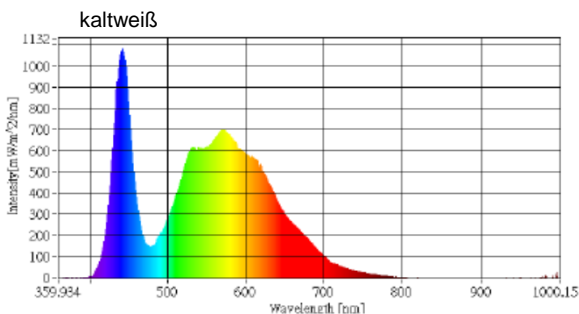

GOT FIX HV EXTREM

Kompakter dreh- und schwenkbarer Hochvoltsciennen-Strahler für punktgenaue Beleuchtung. Gehäusefarbe in weiß. Farbtemperaturen ~3000K, ~4000K und ~5000K (siehe Tabelle) lieferbar. Ideal geeignet für Ausstellungsräume und für alle Bereiche des Ladenbaus. Inklusive eingebautem Trafo. Spotgehäuse aus Aluminium. Einsetzbar bei Umgebungen von -20°C~40°C und 10%~90%

Compact turnable and titable LED track spot light. Colour of housing is white. Available the colour temperature ~3000K, ~4000K and ~5000K (see list). Ideally suited for showrooms and shops. Including build-in driver. Housing made of aluminium. Working environment: -20°C ~40°C / 10%~90% humanity

Bezeichnung	Kelvin	Strahlwinkel	Watt	CRI / Ra	Lumen	Gewicht	Artikelnummer
GOT FIX EXTREM	5000K	78°/36°	40Watt	>80	3200lm	1,00kg	1000701
GOT FIX EXTREM	4000K	78°/36°	40Watt	>80	3100lm	1,00kg	1000702
GOT FIX EXTREM	3000K	78°/36°	40Watt	>80	3000lm	1,00kg	1000703

Größe: 149x257x176mm, 100-277VAC/47-63Hz, nur für den Innenbereich IP20, Gehäusefarbe grau (weiß + schwarz auf Anfrage)

Gehäusefarbe in schwarz oder weiß auf Anfrage