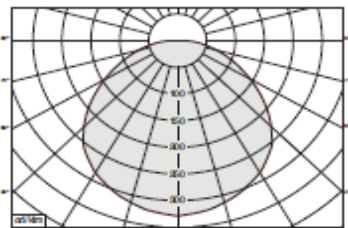

FINN VIVO

Eine extrem flache Bauweise (26 mm) zeichnet dieses weiße Downlight aus und eröffnet hiermit neue Einbaumöglichkeiten. Die sehr hochwertigen Epistar LED's realisieren hier die Lichtquelle.

Ein spezieller Opaldiffusor (PMMA) sorgt für eine gleichmäßige Lichtverteilung und für einen breiten Strahlwinkel von ca. 150°.

Verfügbar sind die Standardlichtfarben in 3000-3300K (warmweiß) und 4000-4500K (neutralweiß). Optimal einzusetzen in Büro-/Besprechungsräumen, in Hotels und Räumen mit begrenzter Einbauhöhe.

Ein 32V Trafo für den Direktanschluss an die Stromzuleitung (100-240V) ist im Lieferumfang enthalten. Einfache Montage durch Klammersystem.

Extremely shallow recessed LED downlight (26mm) with white painted aluminium housing (RAL 9010). No light loss above the ceiling. Very high quality Epistar LEDs with high colour rendering (CRI 90). Due to the use of 5050 (3-chip) and 3535 (4-chip) LED's marginal chance on "dark spots" high stability over lifespan. A special combination of three layered diffusers (PMMA) for even light distributions with 150° angle. Standard available in warm white (3000k) and neutral white (4000k). Very suitable in corridors, stairways and rooms with limited height. Including European driver (5 years warranty). Direct connection to mains 230V AC/DC. Low maintenance. Life expectancy 40.000 hours. Fast assembly.